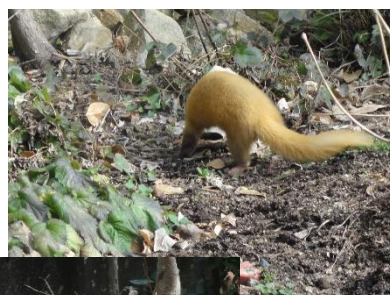

《コミュニティグループ》

掛川の自然を見つめ直し、それを本にまとめられたら……。広報グループとの共同企画は5月8日の勉強会からスタートしました。地域の方々に参加を呼びかけながら、富田幹夫さん、富田彪さん、水野友道さんを講師に計3回実施しました。改めて多種多様な生きものたちが、我々の周りに同居している事を知りました。鹿も狐も…。

本は動植物だけでなく、掛川の風景も載せた100ページの物、と広報グループとの合同会議で確認しました。幹夫さんから種々の貴重な写真提供をいただき、彪さんに解説の執筆を、という本の作りの骨格が見えてきました。また、尾関孝雄さんが地元の風景を撮って下さり、本の肉付けも出来てきました。特別寒い日の撮影にモデルになって下さった方もいて…。

環境美化グループの環境整備作業にたくさんの皆さんが参加・協力していただきありがとうございました。来年度もご協力よろしくお願ひします。

また、今年定光寺東の花壇が猪に荒らされ、折角植えた花がダメになってしまいました。来年度その花壇を中止せざるをえなくなりました。猪を撃退する方法はないでしょうか。

有害獣について考える

イタチやテンは肉食の哺乳類です。ニワトリなどの家畜を襲うことがあります。イタチは最近では家の中にまで侵入し、ハムスターなどのペットを捕食したり、民家のキッチンなどに入り込み残飯をあさったりすることもあります。

一方、テンは通常は樹上で生活し、用心深くてなかなか人眼には着きにくい動物ですが、時として家の天井裏などに入出し、物音で安眠を妨害することもあるので困っている人もあります。

これらの動物は箱罠などに魚や肉類を仕掛けて捕獲することができますが、瀬戸市では有害獣に指定されていないので狩猟対象獣ではあっても、**狩猟期間外は捕獲することができません。**（狩猟には要免許）

川の堤防付近に姿を見せたイタチ（下半田川町にて）

箱罠にかかったイタチ（下半田川町にて）

イタチ・テンの部

民家の庭に現れたテン（定光寺町にて）

交通事故に遭ったテン（下半田川町にて）

テンの特徴

- 体が黄色っぽく、顔は白色。
- 手足の先と鼻から先が黒い。
- 夜行性で用心深く、人前にはなかなか姿を見せない。

イタチの特徴

- 胴体が長く、尺取り虫のように背中を折りたたんだり伸ばしたりして走る。
- 体は明るい茶色
- 目からは黒っぽい口は白。