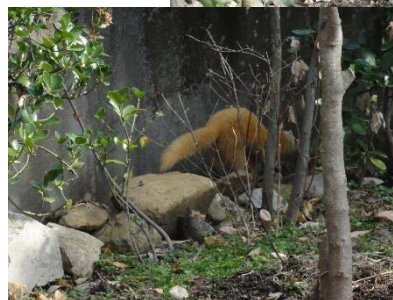

環境美化グループの環境整備作業にたくさんの皆さんが参加・協力していただきありがとうございました。来年度もご協力よろしくお願ひします。

また、今年定光寺東の花壇が猪に荒らされ、折角植えた花がダメになってしまいました。来年度その花壇を中止せざるをえなくなりました。猪を撃退する方法はないでしょうか。

有害獣について考える

イタチやテンは肉食の哺乳類です。ニワトリなどの家畜を襲うことがあります。イタチは最近では家の中にまで侵入し、ハムスターなどのペットを捕食したり、民家のキッチンなどに入り込み残飯をあさったりすることもあります。

一方、テンは通常は樹上で生活し、用心深くてなかなか人眼には着きにくい動物ですが、時として家の天井裏などに入出し、物音で安眠を妨害することもあるので困っている人もあります。

これらの動物は箱罠などに魚や肉類を仕掛けて捕獲することができますが、瀬戸市では有害獣に指定されていないので狩猟対象獣ではあっても、**狩猟期間外は捕獲することができません。**（狩猟には要免許）

川の堤防付近に姿を見せたイタチ（下半田川町にて）

箱罠にかかったイタチ（下半田川町にて）

イタチ・テンの部

民家の庭に現れたテン（定光寺町にて）

交通事故に遭ったテン（下半田川町にて）

テンの特徴

- 体が黄色っぽく、顔は白色。
- 手足の先と鼻から先が黒い。
- 夜行性で用心深く、人前にはなかなか姿を見せない。

イタチの特徴

- 胴体が長く、尺取り虫のように背中を折りたたんだり伸ばしたりして走る。
- 体は明るい茶色
- 目からは黒っぽい口は白。