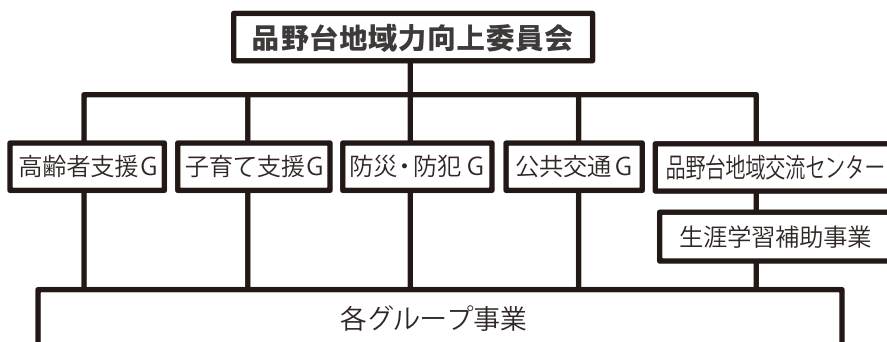

品野台地域力向上委員会 組織図と各グループの主な事業

- ●高齢者支援グループ
  グラウンドゴルフ大会主催他
- ●子育て支援グループ
  里山整備・芸術観賞会主催他
- ●防災・防犯グループ
  救急救命講習会主催他
- ●公共交通グループ
  地域を歩く・学ぶ講習会主催他
- ●地域交流センター
  ぬくも里まつり・成人式主催他